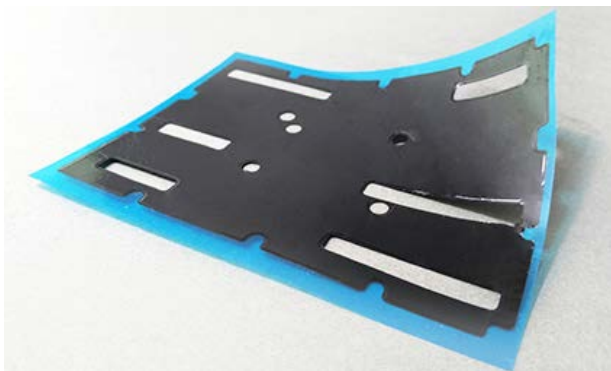

T68 人造石墨 Artificial Graphite Sheet

REACH RoHS UL

產品特性 Features

Ultra high thermal conductivity, electrical conductivity and EMI shielding effect effect 具有高效導熱性、導電性及EMI遮蔽效果
Flexible, and bendable 具可撓性、可彎曲
Ultra thin; Low mass; Environmental friendly 超薄; 重量輕; 無毒環保
Low thermal resistance 低熱阻

產品應用端 Applications

Mobile phone, Laptops, Set-top box, LED back light, PDP/LCD/OLED screens
Ultra bright LED, Digital camera, Digital video camera, NIC, Projector, Handheld device etc.

產品物性 Properties

| Properties | T68 | Unit | Tolerance | Test Method |
|-----------------------------|----------|---------------------|-----------|----------------|
| Thermal Conductivity 導熱係數 | XY axis: | 1500 | ±100 | AC calorimeter |
| | Z axis: | 5 | ±0.5 | Laser flash |
| Thickness 厚度 | 25 | µm | - | Micrometer |
| Color 顏色 | Black黑 | - | - | Visual 目視 |
| Flame Rating 耐燃等級 | V-0 | - | - | UL 94 |
| Thermal Diffusivity 熱擴散率 | 8.5 | cm ² / S | ±0.5 | AC calorimeter |
| Density 密度 | 2.1 | g / cm ³ | ±0.1 | Archimedes law |
| Electrical Conductivity 導電率 | >13000 | S / cm | - | JIS K7194 |
| Bending Test 彎曲測試 | 10000 | times | - | - |
| Working Temperature 工作溫度 | -40~+400 | °C | - | AC calorimeter |
| Heat Capacity (SHC) 熱容量 | 0.895 | J / g-K | - | - |

| Type | T68 | T68A | T68AP | T68APF |
|------|---|---|--|--|
| 加工方式 | 不加工 | 底部貼合絕緣雙面膠帶 10um/30um | 1. 上層貼合標準PET膠帶 10um/30um 2. 底部貼合絕緣雙面膠帶 10um/30um | 1. 上層貼合標準PET膠帶 10um/30um 2. 底部貼合絕緣雙面膠帶 10um/30um 3. 有封邊 |
| 結構 | | | | |
| 特徵 | <ul style="list-style-type: none"> ■發揮石墨之熱傳導性、柔軟性 ■低熱電阻 ■最高可在400°C ■導電性 | <ul style="list-style-type: none"> ■單面具有絕緣黏合性 ■標準品、黏力強 ■保證黏貼在箱體、底盤上的強黏力 ■耐電壓1KV | <ul style="list-style-type: none"> ■產品表面、黏合面均具有絕緣性 ■耐電壓 ■PET膠帶1KV ■雙面膠帶1KV | <ul style="list-style-type: none"> ■產品表面、黏合面均具有絕緣性 ■耐電壓 ■PET膠帶1KV ■雙面膠帶1KV |
| 耐熱溫度 | 400°C | 100°C | 80~100°C | 80~100°C |
| 總厚度 | 25um | 35um/55um | 45um/85um | 45um/85um |